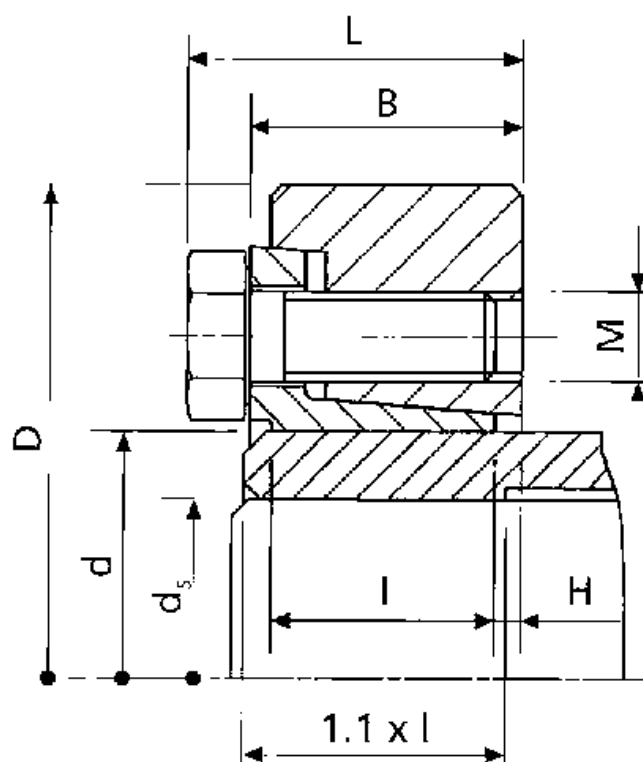

Varenummer: 437900135

Beskrivelse: Rota-fix spændelement SA 135

Mål

B mm	= 57.5
d H8 mm	= 135
D mm	= 230.0
ds mm	= 95
F kN aksialkraft	= 387
H	= 6.5
I mm	= 47.0
L mm	= 66.5

M mm	= M14
T Nm drejningsmoment	= 18400
Ts Nm boltetilspændingsmoment	= 160